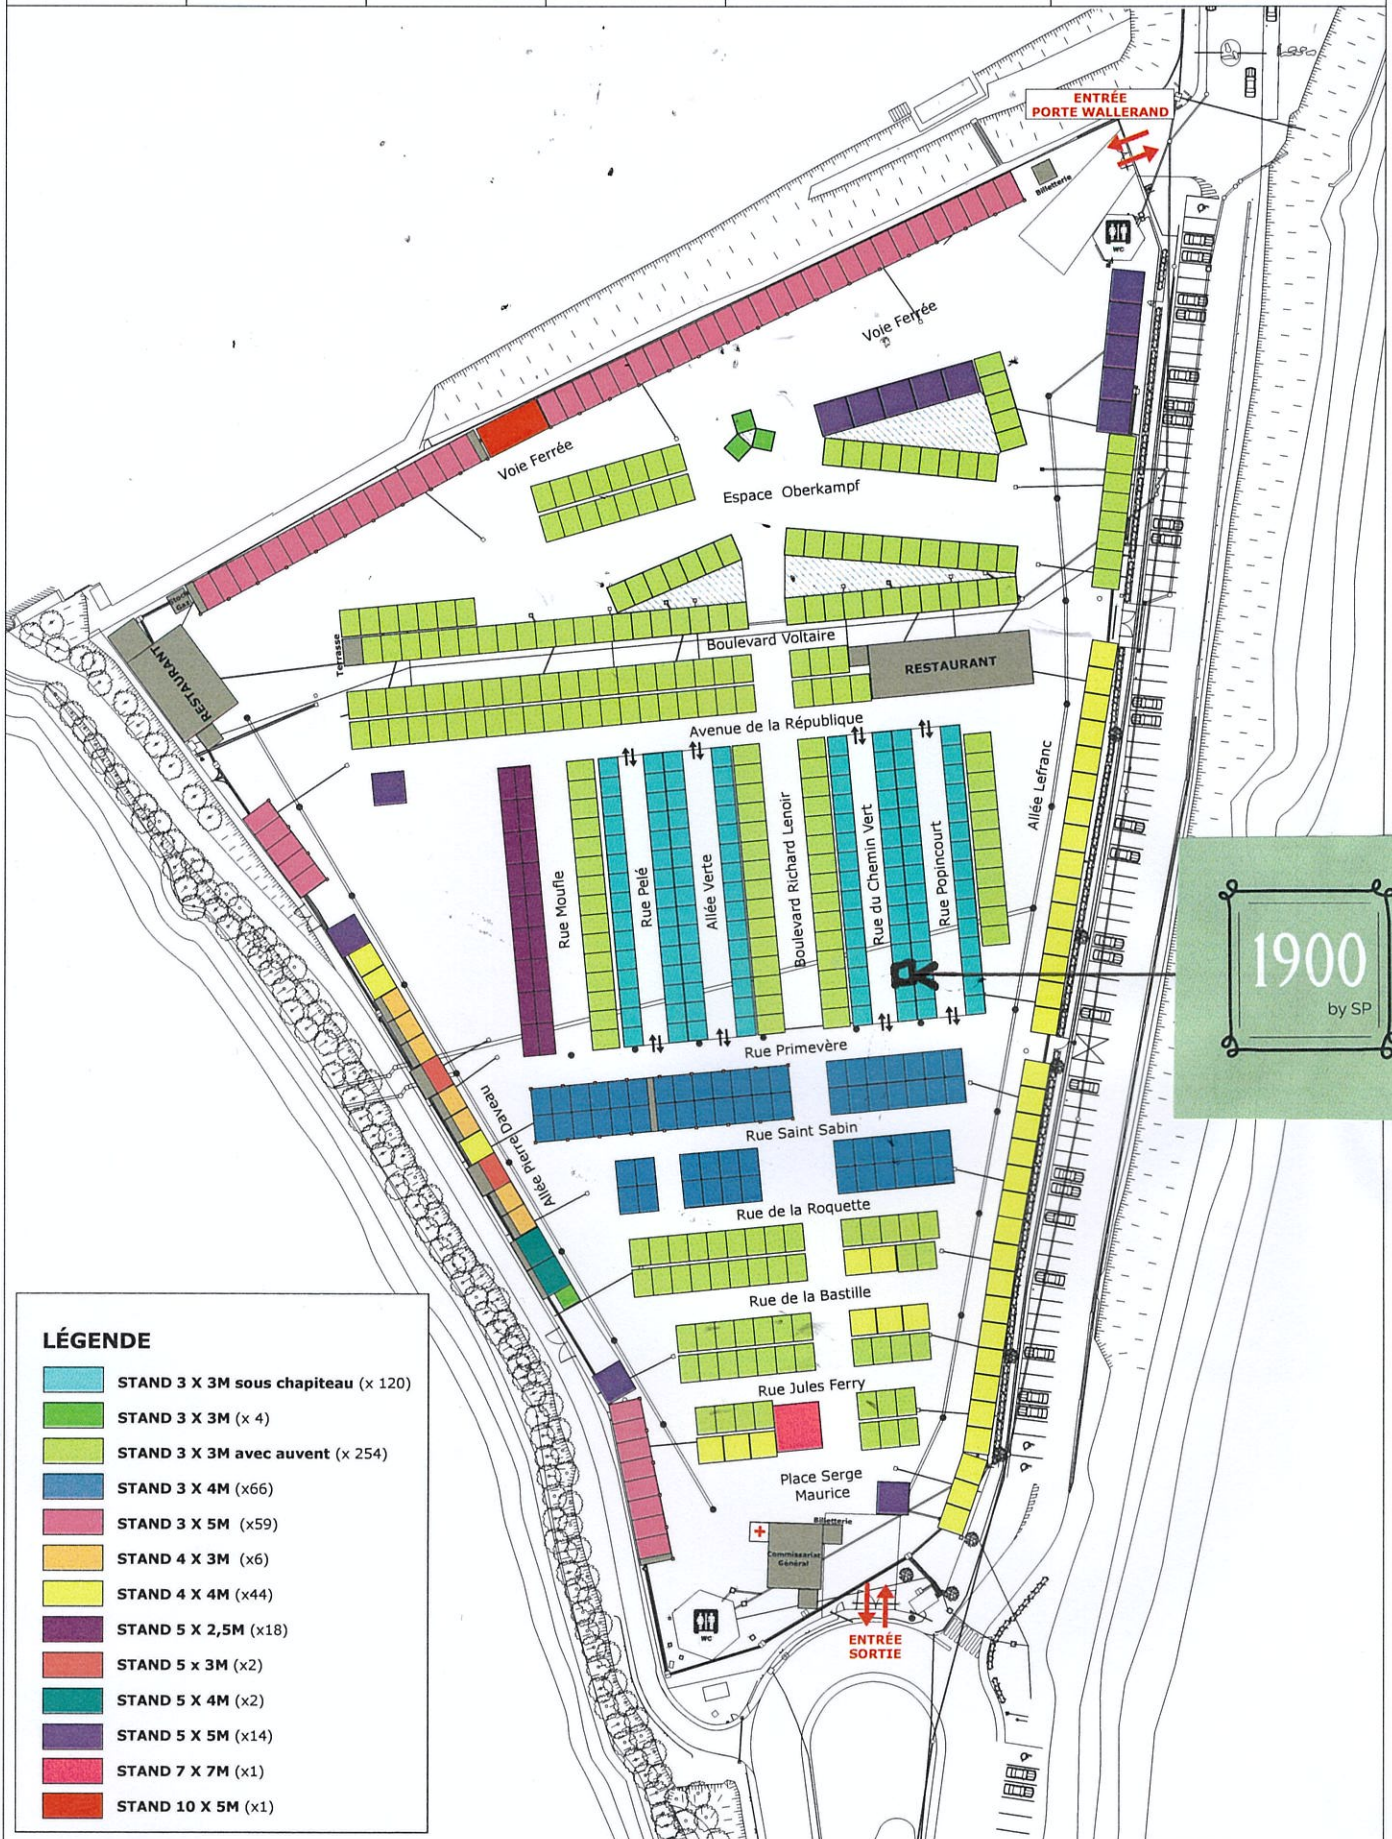

FOIRE DE CHATOU

Consultation

Etude & Plans

PLAN DES STANDS

Echelle 1:750

COLLET
1 rue Henri
Deschamps
59150 Wattrelos

NØMAD
51 rue Jeanne d'Arc
59700 Marcq-en-
Baoreul

Version V18

Date 13/05/2021

Format A3

Page 4

LÉGENDE

- STAND 3 X 3M sous chapiteau (x 120)
- STAND 3 X 3M (x 4)
- STAND 3 X 3M avec auvent (x 254)
- STAND 3 X 4M (x66)
- STAND 3 X 5M (x59)
- STAND 4 X 3M (x6)
- STAND 4 X 4M (x44)
- STAND 5 X 2,5M (x18)
- STAND 5 X 3M (x2)
- STAND 5 X 4M (x2)
- STAND 5 X 5M (x14)
- STAND 7 X 7M (x1)
- STAND 10 X 5M (x1)